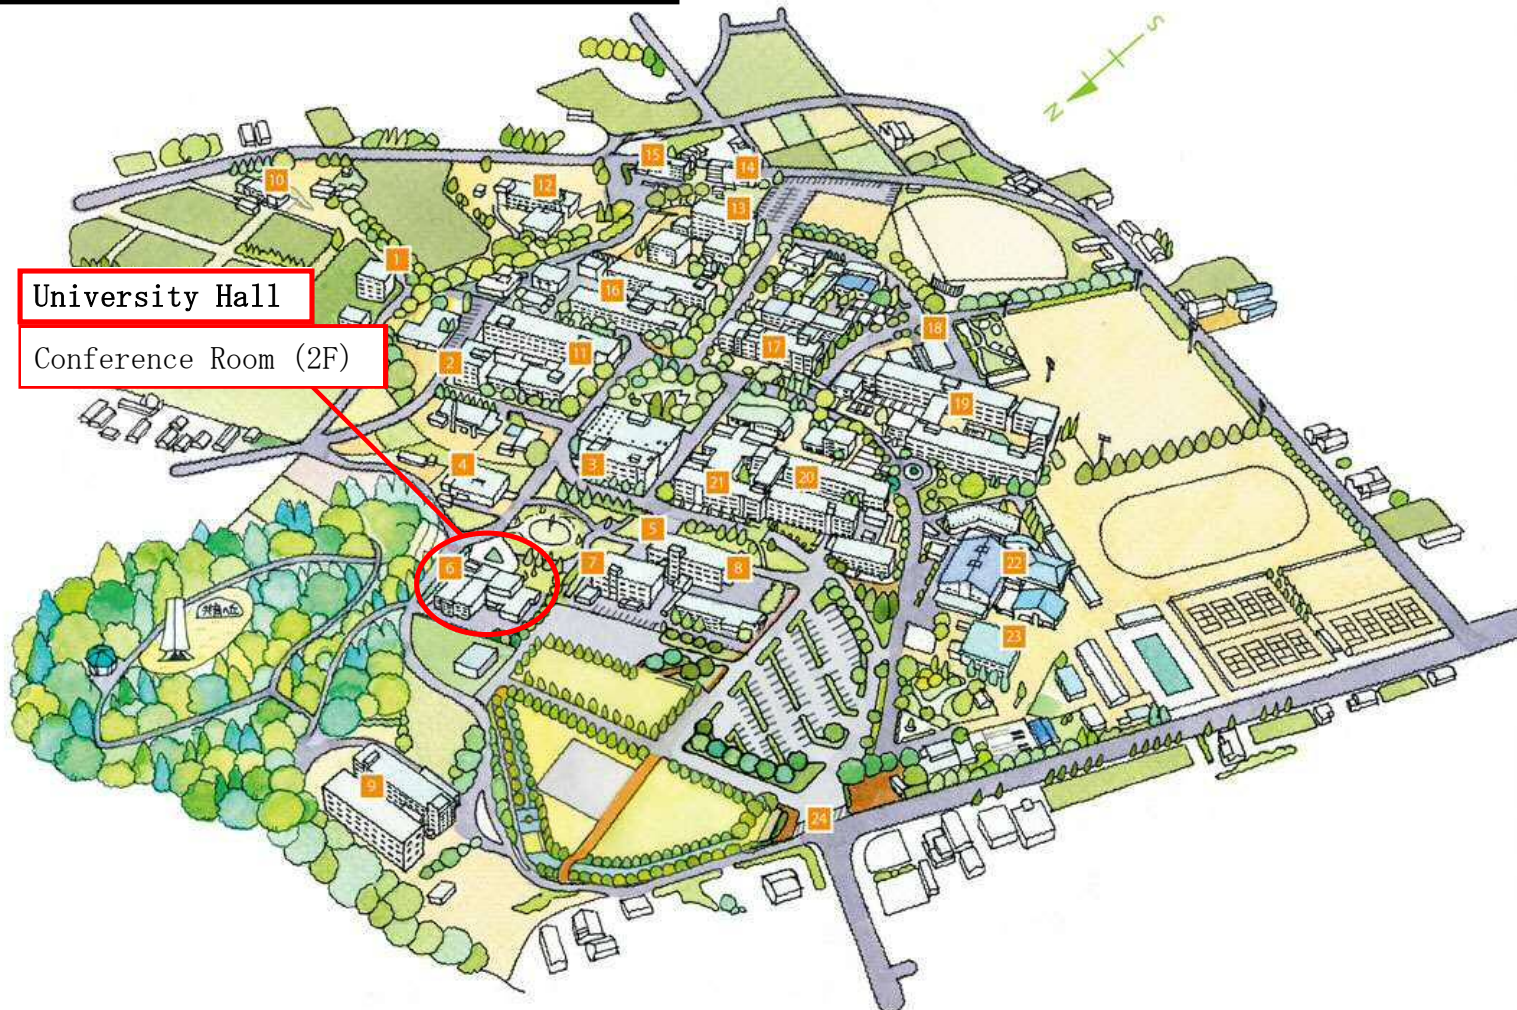

～山口大学（吉田地区）キャンパスマップ～

山口大学大学院入学式（秋季）

日時 令和2年9月25日（金）15時30分～
場所 山口大学 大学会館2階 会議室

- 1 総合研究棟・時間学研究所
- 2 RI実験施設
- 3 連合獣医学研究科
- 4 埋蔵文化財資料館
- 5 総合図書館
- 6 第2学生食堂「きらら」
- 7 事務局1号館
- 8 大学会館
(放送大学山口学習センター)
- 9 事務局2号館
- 10 保健管理センター
- 11 吉田寮(男子)
- 12 附属農場
- 13 附属動物医療センター
- 14 農学部・共同獣医学部
- 15 機器分析実験施設
- 16 梶野寮(女子)
- 17 人文学部
- 18 山口国際交流会館1号館
- 19 山口国際交流会館2号館
- 20 東亜経済研究所
- 21 商品資料館
- 22 理学部
- 23 経済学部
- 24 第1学生食堂「ポーノ」
- 25 教育学部
- 26 共通教育棟

大学会館
大学会館2階
会議室が会場です。

至 新山口方面

至 湯田方面

- 27 大学教育センター
アドミッションセンター
留学生センター
学生支援センター
- 28 第1・2体育館
- 29 第1・2武道場
- 30 排水処理センター
- 31 正門
- 32 O-HARA
山口大学就職支援施設
- 33 長州五傑記念碑
- 34 東アジア研究科・
経済学研究科棟

Yamaguchi University Graduate School
Entrance Ceremony: Fall of 2020

Date & Time;
Friday, September 25th, 2020, 3:30pm

Venue;
2F Conference Room, University Hall

~Yamaguchi University (Yoshida Campus) Campus Map~

- 1 Yoshida Research and Education Building
- 2 United Graduate School of Veterinary Science
- 3 General Library
- 4 Cafeteria II
- 5 Administration Bureau I
- 6 University Hall
- 7 Administration Bureau II
- 8 Health Administration Center