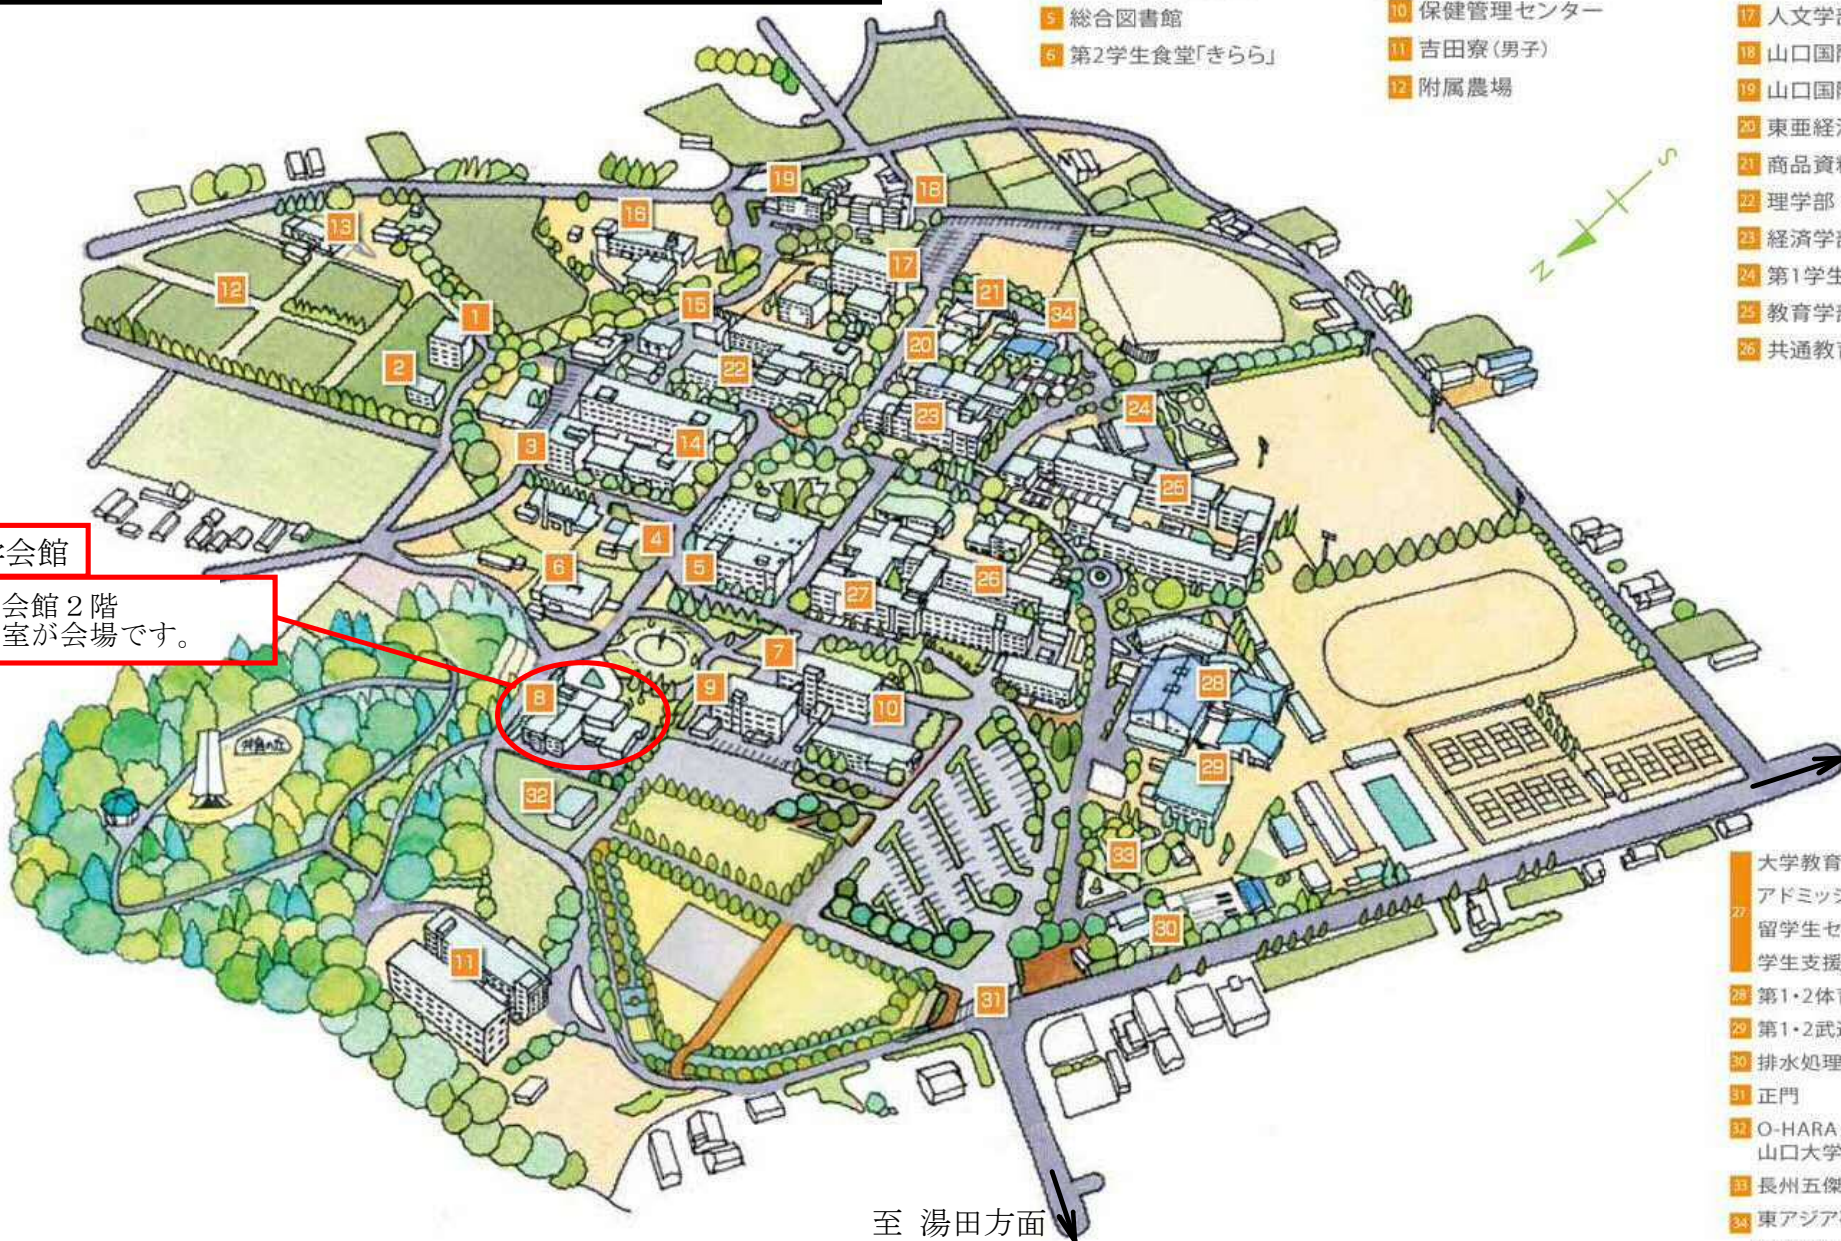

～山口大学（吉田地区）キャンパスマップ～

山口大学大学院入学式（秋季）

日時 令和2年9月25日（金）15時30分～
場所 山口大学 大学会館2階 会議室

- 1 総合研究棟・時間学研究所
- 2 RI実験施設
- 3 連合獣医学研究科
- 4 埋蔵文化財資料館
- 5 総合図書館
- 6 第2学生食堂「きらら」
- 7 事務局1号館
- 8 大学会館
(放送大学山口学習センター)
- 9 事務局2号館
- 10 保健管理センター
- 11 吉田寮(男子)
- 12 附属農場
- 13 附属動物医療センター
- 14 農学部・共同獣医学部
- 15 機器分析実験施設
- 16 梶野寮(女子)
- 17 人文学部
- 18 山口国際交流会館1号館
- 19 山口国際交流会館2号館
- 20 東亜経済研究所
- 21 商品資料館
- 22 理学部
- 23 経済学部
- 24 第1学生食堂「ポーノ」
- 25 教育学部
- 26 共通教育棟

大学会館
大学会館2階
会議室が会場です。

至 新山口方面

至 湯田方面

- 27 大学教育センター
アドミッションセンター
留学生センター
学生支援センター
- 28 第1・2体育館
- 29 第1・2武道場
- 30 排水処理センター
- 31 正門
- 32 O-HARA
山口大学就職支援施設
- 33 長州五傑記念碑
- 34 東アジア研究科・
経済学研究科棟

Yamaguchi University Graduate School
Entrance Ceremony: Fall of 2020

Date & Time;
Friday, September 25th, 2020, 3:30pm

Venue;
2F Conference Room, University Hall

~Yamaguchi University (Yoshida Campus) Campus Map~

- 1 Yoshida Research and Education Building
- 2 United Graduate School of Veterinary Science
- 3 General Library
- 4 Cafeteria II
- 5 Administration Bureau I
- 6 University Hall
- 7 Administration Bureau II
- 8 Health Administration Center

- 19 Faculty of Education
- 20 Main Building for General Education
- 21 International Student Center
- 22 Gymnasium I and II
- 23 Martial Arts Gymnasium I and II
- 24 Main Gate